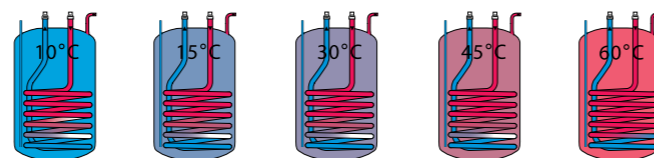

* Вычисляется по нижней теплоте сгорания топлива

Дополнительные возможности

Для управления Вашей отопительной системой мы предлагаем установку устройства регулирования, которое позаботится о комфортном климате в доме. Обширный ассортимент – от простейших комнатных термостатов до сложных многофункциональных устройств регулирования – удовлетворит любые Ваши пожелания. Новинки: calorMATIC 330, calorMATIC 392, calorMATIC 430, calorMATIC 630/2.

Водонагреватель с обычным змеевиковым теплообменником

Водонагреватель с послойным нагревом воды

Технические характеристики ecoCOMPACT		VSC 196/2 C 150	VSC 246/2 C 170	VSC 246/2 C 210	VSC 306/2 C 200
Номинальная мощность в режиме 80/60°C	кВт	6,7-19,0	8,7-25,5	8,7-25,0	10,0-30,0
Номинальная мощность в режиме 40/30°C	кВт	7,2-20,6	9,4-27,0	9,4-27,0	10,8-32,4
Максимальная мощность при нагреве воды	кВт	23	28	28	34
Диапазон температуры в подающей линии	°C	35...83	35...83	35...83	35...83
Допустимое избыточное давление	бар	3,0	3,0	3,0	10,0
Остаточный напор насоса	мбар	250	250	250	250
Давление газа на входе	мбар	13...20	13...20	13...20	13...20
Ёмкость водонагревателя	л	100	100	150	100
Диапазон температуры горячей воды в водонагревателе	°C	50-70	50-70	50-70	50-70
Диапазон температуры горячей воды в проточном режиме	°C	40-60	40-60	40-60	40-60
Договоренная производительность по горячей воде	л/час(кВт)	570 (23)	690 (28)	690 (28)	830 (34)
Подключение к системе отопления	резьба	G¾"	G¾"	G¾"	G¾"
Подключение водопровода	резьба	G¾"	G¾"	G¾"	G¾"
Подключение газопровода	резьба	G¾"	G¾"	G¾"	G¾"
Высота x Ширина x Глубина	мм	1350x600x570	1350x600x570	1672x600x570	2350x600x570
Собственная масса	кг	105	105	140	110