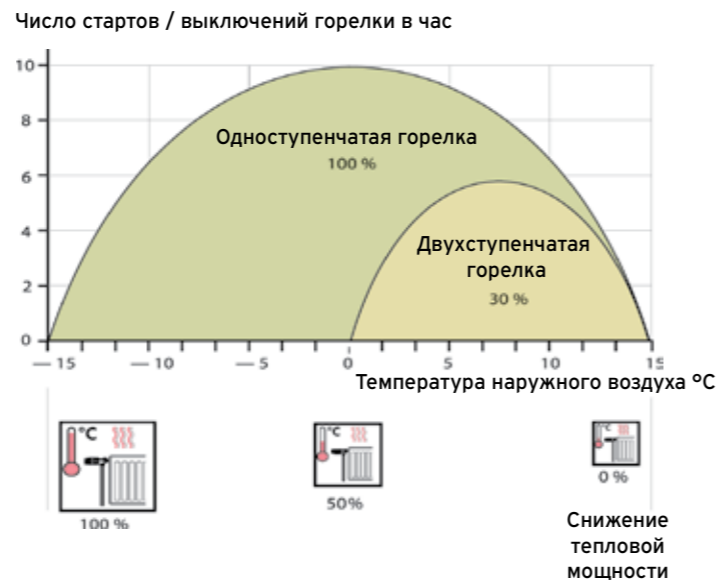

Всегда есть выбор: atmoVIT exclusiv и atmoVIT

Vaillant предлагает 13 моделей традиционных напольных отопительных котлов atmoVIT exclusiv и atmoVIT, успешно зарекомендовавших себя на российском рынке. Блок котлов сделан из серого чугуна, обеспечивающего отличную коррозионную стойкость и долгий срок службы.

Котлы atmoVIT exclusiv оснащены двухступенчатой горелкой. Частота включений двухступенчатой горелки приблизительно на 70% ниже, чем у одноступенчатого котла, что наряду с экономией энергии обеспечивает также экологичное использование и низкие шумовые нагрузки. Горелка включается на нужную ступень в соответствии с потребностью в тепле. В периоды межсезонья atmoVIT exclusiv работает в экономном режиме на первой ступени мощности, и только когда становится достаточно холодно, котёл выходит на полную мощность и автоматически переключается на вторую ступень.

Основные характеристики atmoVIT exclusiv:

- Широкий модельный ряд от 16 до 47 кВт
- Двухступенчатая горелка с автоматическим регулятором давления газа
- Средний нормативный КПД до 94%
- Низкий уровень выбросов NOx < 60 мг/кВт*ч
- Электронная система розжига и контроля за наличием пламени
- Символьный дисплей с подсветкой для диагностики
- Интегрированное управление водонагревателем

Основные характеристики atmoVIT:

- Широкий модельный ряд от 16 до 56 кВт
- Одноступенчатая горелка с автоматическим регулятором давления газа
- Средний нормативный КПД до 92%
- Низкий уровень выбросов NOx < 150 мг/кВт*ч
- Электронная система розжига и контроля за наличием пламени
- Символьный дисплей с подсветкой для диагностики
- Интегрированное управление водонагревателем

Дополнительные возможности