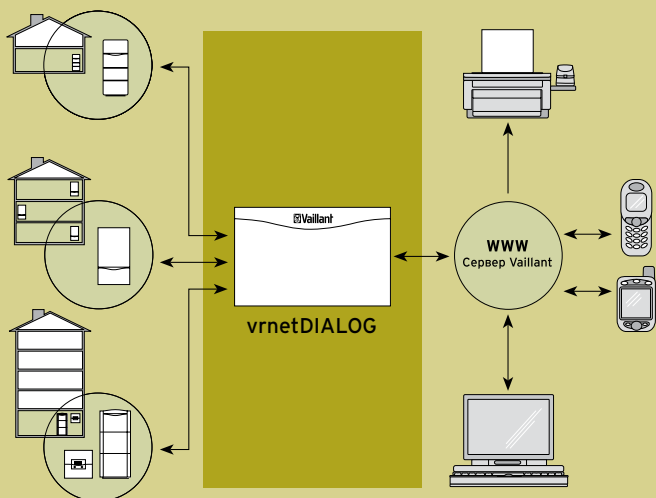

Vaillant:

тепло + сервис

Сервисное обслуживание от производителя*

Впервые в России у обладателей оборудования Vaillant появилась уникальная возможность получить сервис от производителя, то есть своевременную, качественную и высококвалифицированную поддержку со стороны собственной сервисной службы Vaillant.

Сервис от производителя – это специально обученные сервисные инженеры – сотрудники компании Vaillant, оборудованные сервисные автомобили, наличие необходимых запчастей и инструментов, оперативное реагирование на вызов. Одним словом, всё то, что необходимо, чтобы Ваше оборудование всегда было под надёжным контролем.

* для Москвы и Московской области

Интернет-сервис Vaillant*

Котлы Vaillant могут быть дополнительно оснащены устройством vrnetDIALOG, с помощью которого сервисный специалист будет иметь дистанционную связь с Вашей отопительной системой и сможет осуществлять её контроль, изменение настроек и диагностику неисправностей через Интернет. При возникновении неполадки в работе котла специалист получает мгновенное уведомление на свой мобильный телефон или электронную почту. С vrnetDIALOG Ваш дом всегда под надёжным контролем!

* Приобрести устройство vrnetDIALOG и заключить договор на его обслуживание Вы можете в собственной сервисной службе Vaillant в Москве и Московской области или в авторизованном сервисном центре Vaillant в Вашем регионе.

Представительство Vaillant в Москве

Тел.: +7 (495) 580 78 77
Факс: +7 (495) 580 78 70

Представительство Vaillant в Санкт-Петербурге

Тел.: +7 (812) 703 00 28
Факс: +7 (812) 703 00 29

Vaillant – сервис от производителя

Тел.: 8 800 333 45 44 (для Москвы и Московской обл.)

Горячая линия для технических консультаций (24 часа):

+7 (495) 921 45 44

Представительство Vaillant в Саратове

Тел.: +7 (8452) 29 31 96

Представительство Vaillant в Ростове-на-Дону

Тел.: +7 (863) 218 13 01

Представительство Vaillant в Екатеринбурге

Тел.: +7 (343) 382 08 38