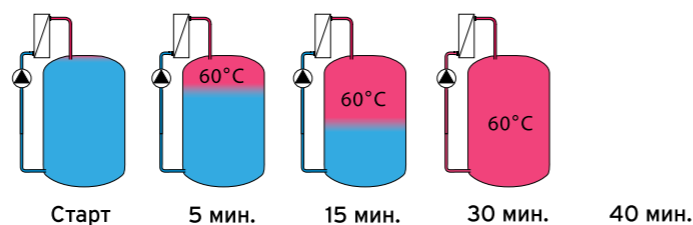

* Вычисляется по нижней теплоте сгорания топлива

Дополнительные возможности

Для управления Вашей отопительной системой мы предлагаем установку устройства регулирования, которое позаботится о комфортном климате в доме. Обширный ассортимент – от простейших комнатных термостатов до сложных многофункциональных устройств регулирования – удовлетворит любые Ваши пожелания. Новинки: calorMATIC 330, calorMATIC 392, calorMATIC 430, calorMATIC 630/2.

Водонагреватель с обычным змеевиковым теплообменником

Водонагреватель с послойным нагревом воды

Технические характеристики ecoCOMPACT		VSC 196/2 C 150	VSC 246/2 C 170	VSC 246/2 C 210	VSC 306/2 C 200
Номинальная мощность в режиме 80/60°C	кВт	6,7-19,0	8,7-25,5	8,7-25,0	10,0-30,0
Номинальная мощность в режиме 40/30°C	кВт	7,2-20,6	9,4-27,0	9,4-27,0	10,8-32,4
Максимальная мощность при нагреве воды	кВт	23	28	28	34
Диапазон температуры в подающей линии	°C	35...83	35...83	35...83	35...83
Допустимое избыточное давление	бар	3,0	3,0	3,0	10,0
Остаточный напор насоса	мбар	250	250	250	250
Давление газа на входе	мбар	13...20	13...20	13...20	13...20
Ёмкость водонагревателя	л	100	100	150	100
Диапазон температуры горячей воды в водонагревателе	°C	50-70	50-70	50-70	50-70
Диапазон температуры горячей воды в проточном режиме	°C	40-60	40-60	40-60	40-60
Договоренная производительность по горячей воде	л/час(кВт)	570 (23)	690 (28)	690 (28)	830 (34)
Подключение к системе отопления	резьба	G¾"	G¾"	G¾"	G¾"
Подключение водопровода	резьба	G¾"	G¾"	G¾"	G¾"
Подключение газопровода	резьба	G¾"	G¾"	G¾"	G¾"
Высота x Ширина x Глубина	мм	1350x600x570	1350x600x570	1672x600x570	2350x600x570
Собственная масса	кг	105	105	140	110